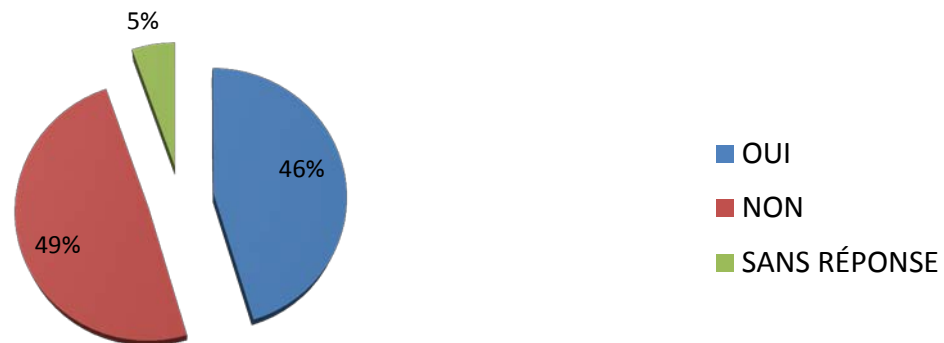

## Résultats du questionnaire - parents - Ecole Roger-Salengro

**Pensez-vous que 5 matinées d'école sont bénéfiques pour les apprentissages scolaires de votre enfant ?**

**Pensez-vous que le rythme scolaire hebdomadaire actuel correspond aux besoins de l'enfant (mercredi matin, horaires des écoles...) ?**

### Selon vous, quels seraient les horaires scolaires les mieux adaptés le matin ?

## CHOIX DES SCENARIOS

- 1) 4,5 JOURS, MERCREDI
- 2) 4,5 JOURS, SAMEDI
- 3) 4,5 JOURS, PM LIBÉRÉ, MERCREDI
- 4) 4,5 JOURS, PM LIBÉRÉ, SAMEDI
- 5) 4 JOURS
- SANS RÉPONSE