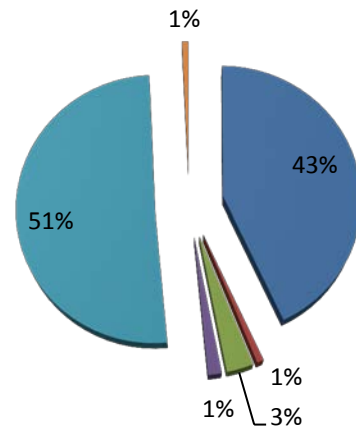

## Résultats du questionnaire - parents - Ecole Roger-Salengro

**Pensez-vous que 5 matinées d'école sont bénéfiques pour les apprentissages scolaires de votre enfant ?**

**Pensez-vous que le rythme scolaire hebdomadaire actuel correspond aux besoins de l'enfant (mercredi matin, horaires des écoles...) ?**

### Selon vous, quels seraient les horaires scolaires les mieux adaptés le matin ?

## CHOIX DES SCENARIOS

- 1) 4,5 JOURS, MERCREDI
- 2) 4,5 JOURS, SAMEDI
- 3) 4,5 JOURS, PM LIBÉRÉ, MERCREDI
- 4) 4,5 JOURS, PM LIBÉRÉ, SAMEDI
- 5) 4 JOURS
- SANS RÉPONSE