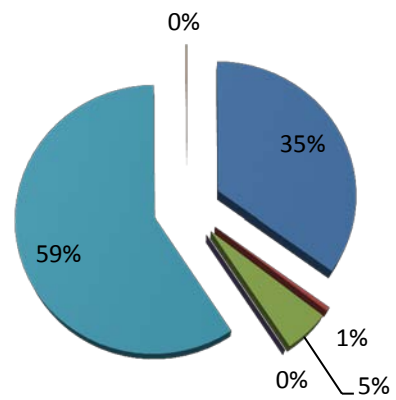

## Résultats du questionnaire - parents - Ecoles maternelles

**Pensez-vous que 5 matinées d'école sont bénéfiques pour les apprentissages scolaires de votre enfant ?**

**Pensez-vous que le rythme scolaire hebdomadaire actuel correspond aux besoins de l'enfant (mercredi matin, horaires des écoles...) ?**

### Selon vous, quels seraient les horaires scolaires les mieux adaptés le matin ?

## CHOIX DES SCENARIOS

- 1) 4,5 JOURS, MERCREDI
- 2) 4,5 JOURS, SAMEDI
- 3) 4,5 JOURS, PM LIBÉRÉ, MERCREDI
- 4) 4,5 JOURS, PM LIBÉRÉ, SAMEDI
- 5) 4 JOURS
- SANS RÉPONSE