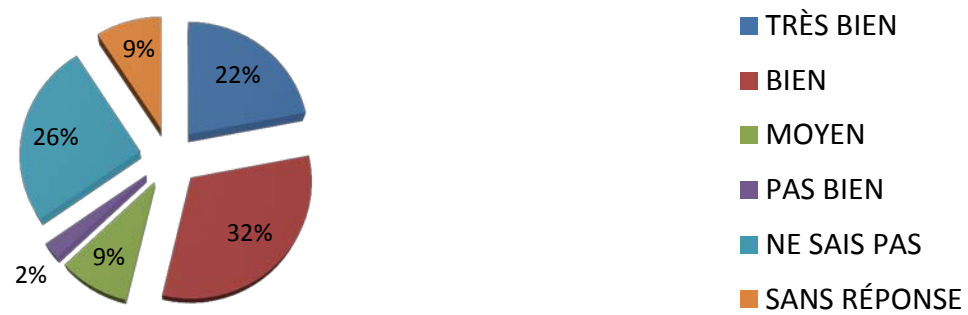

## Résultats du questionnaire - parents - Ecoles maternelles

**Pensez-vous que 5 matinées d'école sont bénéfiques pour les apprentissages scolaires de votre enfant ?**

**Pensez-vous que le rythme scolaire hebdomadaire actuel correspond aux besoins de l'enfant (mercredi matin, horaires des écoles...) ?**

### Selon vous, quels seraient les horaires scolaires les mieux adaptés le matin ?

## CHOIX DES SCENARIOS

- 1) 4,5 JOURS, MERCREDI
- 2) 4,5 JOURS, SAMEDI
- 3) 4,5 JOURS, PM LIBÉRÉ, MERCREDI
- 4) 4,5 JOURS, PM LIBÉRÉ, SAMEDI
- 5) 4 JOURS
- SANS RÉPONSE