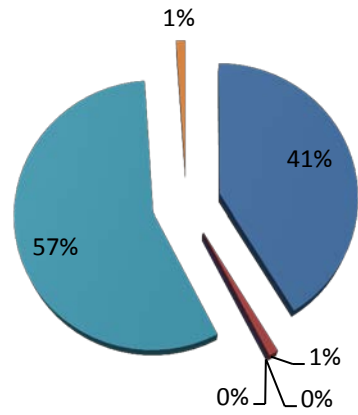

## Résultats du questionnaire - parents - Ecole Jean-Jaurès

**Pensez-vous que 5 matinées d'école sont bénéfiques pour les apprentissages scolaires de votre enfant ?**

**Pensez-vous que le rythme scolaire hebdomadaire actuel correspond aux besoins de l'enfant (mercredi matin, horaires des écoles...) ?**

### Selon vous, quels seraient les horaires scolaires les mieux adaptés le matin ?

## CHOIX DES SCENARIOS

- 1) 4,5 JOURS, MERCREDI
- 2) 4,5 JOURS, SAMEDI
- 3) 4,5 JOURS, PM LIBÉRÉ, MERCREDI
- 4) 4,5 JOURS, PM LIBÉRÉ, SAMEDI
- 5) 4 JOURS
- SANS RÉPONSE