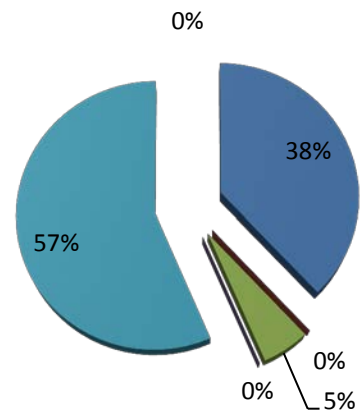

## Résultats questionnaire - parents - Ecole Charles-Calmette

**Pensez-vous que 5 matinées d'école sont bénéfiques pour les apprentissages scolaires de votre enfant ?**

**Pensez-vous que le rythme scolaire hebdomadaire actuel correspond aux besoins de l'enfant (mercredi matin, horaires des écoles...) ?**

### Selon vous, quels seraient les horaires scolaires les mieux adaptés le matin ?

## CHOIX DES SCENARIOS

- 1) 4,5 JOURS, MERCREDI
- 2) 4,5 JOURS, SAMEDI
- 3) 4,5 JOURS, PM LIBÉRÉ, MERCREDI
- 4) 4,5 JOURS, PM LIBÉRÉ, SAMEDI
- 5) 4 JOURS
- SANS RÉPONSE