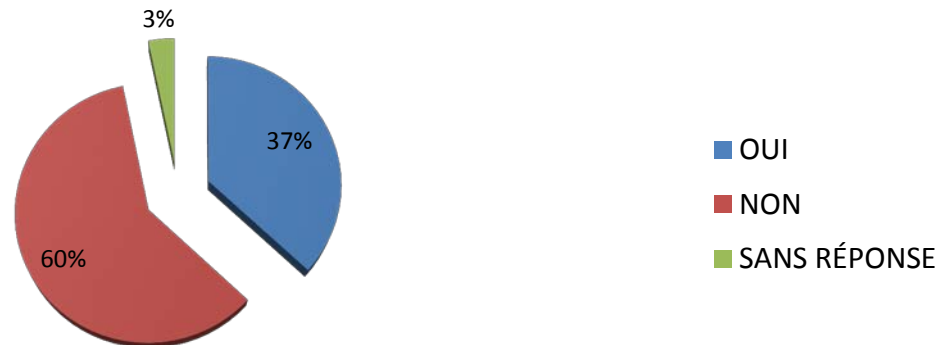

## Résultats questionnaire - parents - Ecole Charles-Calmette

**Pensez-vous que 5 matinées d'école sont bénéfiques pour les apprentissages scolaires de votre enfant ?**

**Pensez-vous que le rythme scolaire hebdomadaire actuel correspond aux besoins de l'enfant (mercredi matin, horaires des écoles...) ?**

### Selon vous, quels seraient les horaires scolaires les mieux adaptés le matin ?