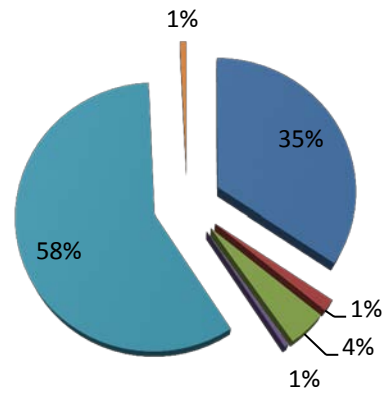

## Résultats du questionnaire - parents - Ecoles élémentaire

**Pensez-vous que 5 matinées d'école sont bénéfiques pour les apprentissages scolaires de votre enfant ?**

**Pensez-vous que le rythme scolaire hebdomadaire actuel correspond aux besoins de l'enfant (mercredi matin, horaires des écoles...) ?**

### Selon vous, quels seraient les horaires scolaires les mieux adaptés le matin ?

## CHOIX DES SCENARIOS

- 1) 4,5 JOURS, MERCREDI
- 2) 4,5 JOURS, SAMEDI
- 3) 4,5 JOURS, PM LIBÉRÉ, MERCREDI
- 4) 4,5 JOURS, PM LIBÉRÉ, SAMEDI
- 5) 4 JOURS
- SANS RÉPONSE